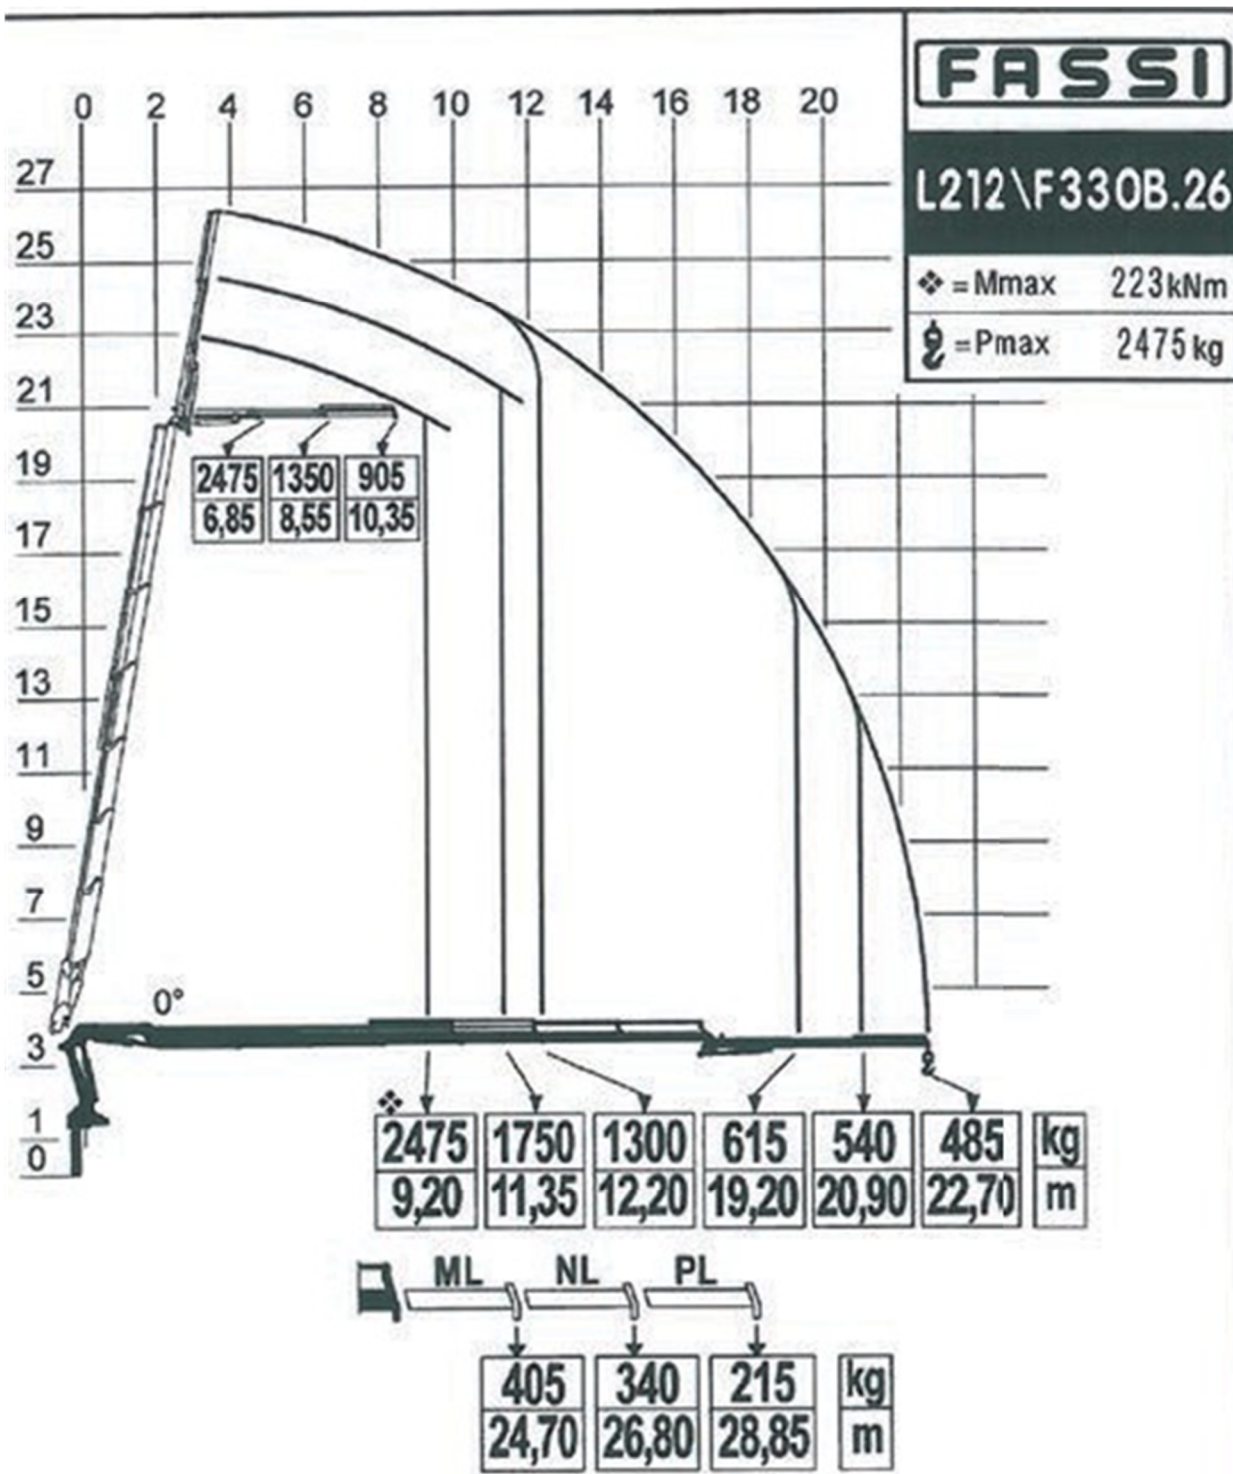

## CL 013

Tracteur à sellette avec grue 33 to/m et petit pont  
 Schlepper mit 33 mto – Kran und kleiner Ladefläche

### Catalogue technique / Technischer Katalog

Marque et type / Mark und Typ	DAF XF95.480
Transmission / Getriebe	6 x 4
Poids à vide / Eigengewicht	17'980 kg
Charge utile / Nutzlast	8'020 kg
Poids total / Gesamtgewicht	26'000 kg
Longueur / Länge	7.15 m
Hauteur / Höhe	3.78 m
Largeur / Breite	2.55 m
Hauteur du châssis / Höhe Fahrgestell	1.40 m
Norme d'émission / Emissionsnorm	EURO 3
Longueur du plateau de charge / Länge Ladefläche	3.29 m
Hauteur du plateau de charge / Höhe Ladefläche	1.60 m
Largeur du plateau de charge / Breite Ladefläche	3.23 m
Nombre de palettes / Paletten Plätze	6 pal

CL 013

Grue

CL 013

Grue avec Jib

CL 013

Grue avec Jib et treuil