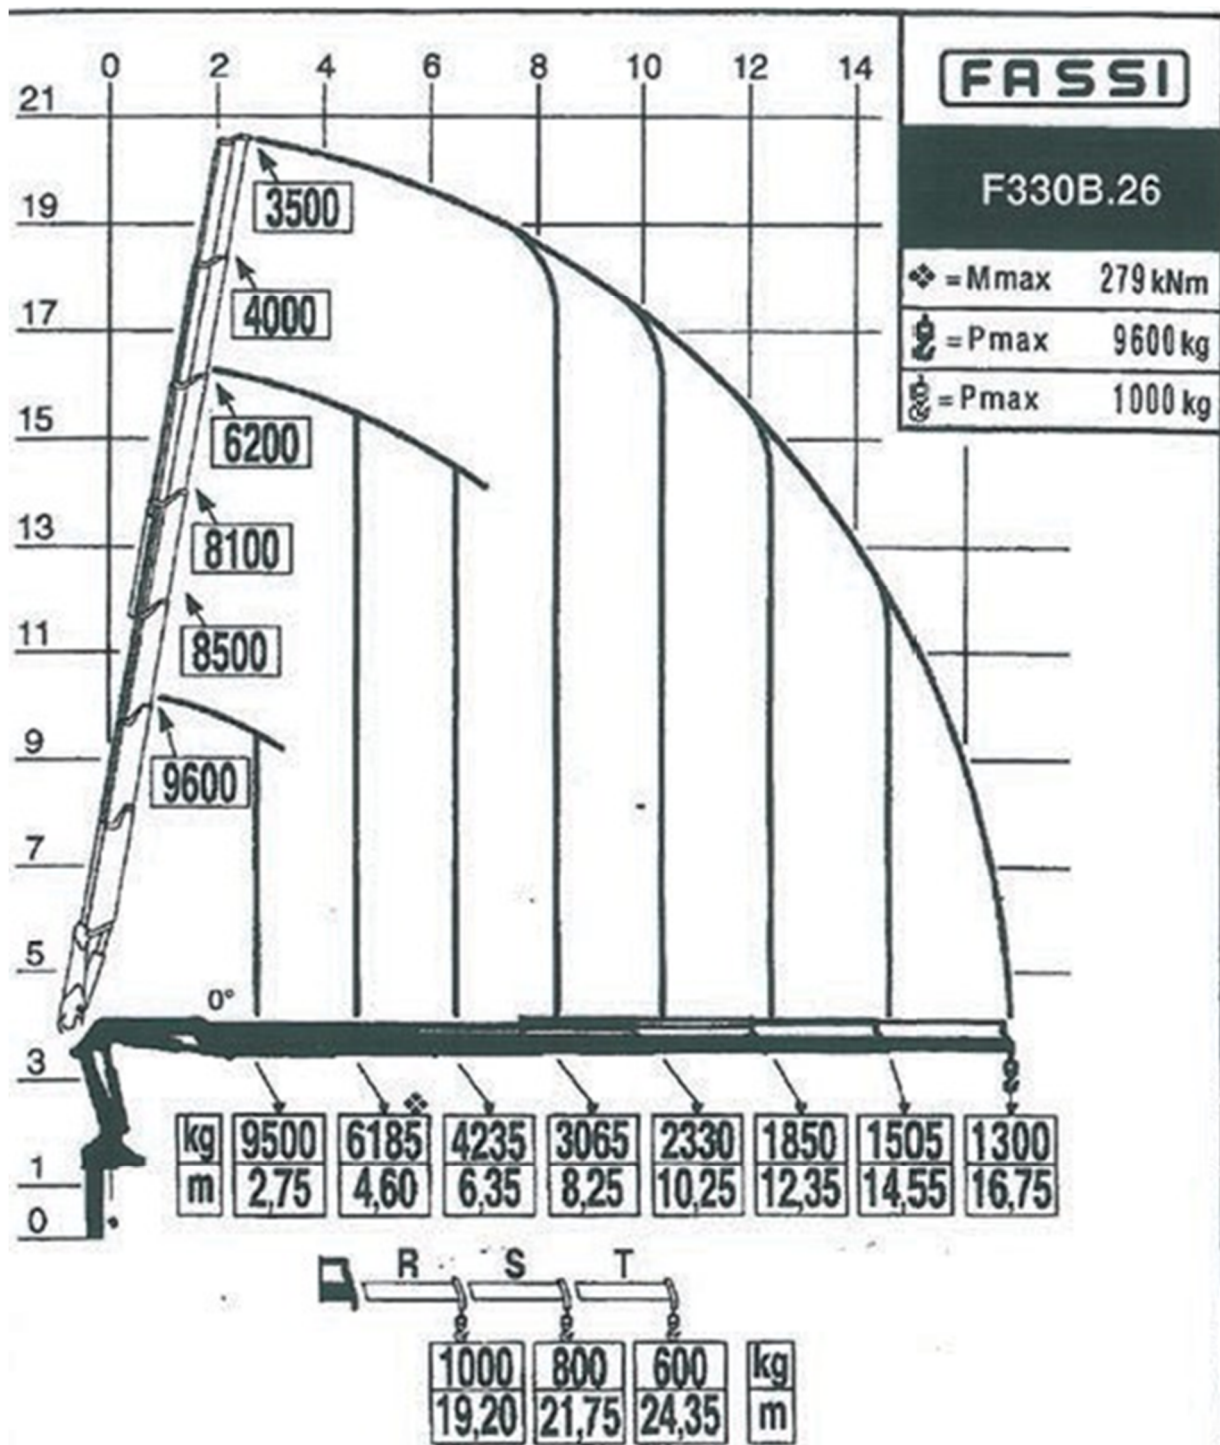

CL 013

Tracteur à sellette avec grue 33 t/m
 Schlepper mit 33 mto – Kran

Catalogue technique / Technischer Katalog

Marque et type / Mark und Typ	DAF XF95.480
Transmission / Getriebe	6 x 4
Poids à vide / Eigengewicht	17'980 kg
Charge utile / Nutzlast	8'020 kg
Poids total / Gesamtgewicht	26'000 kg
Longueur / Länge	7.15 m
Hauteur / Höhe	3.78 m
Largeur / Breite	2.55 m
Hauteur du châssis / Höhe Fahrgestell	1.40 m
Norme d'émission / Emissionsnorm	EURO 3

CL 013

Grue

CL 013

Grue avec Jib

CL 013

Grue avec Jib et treuil