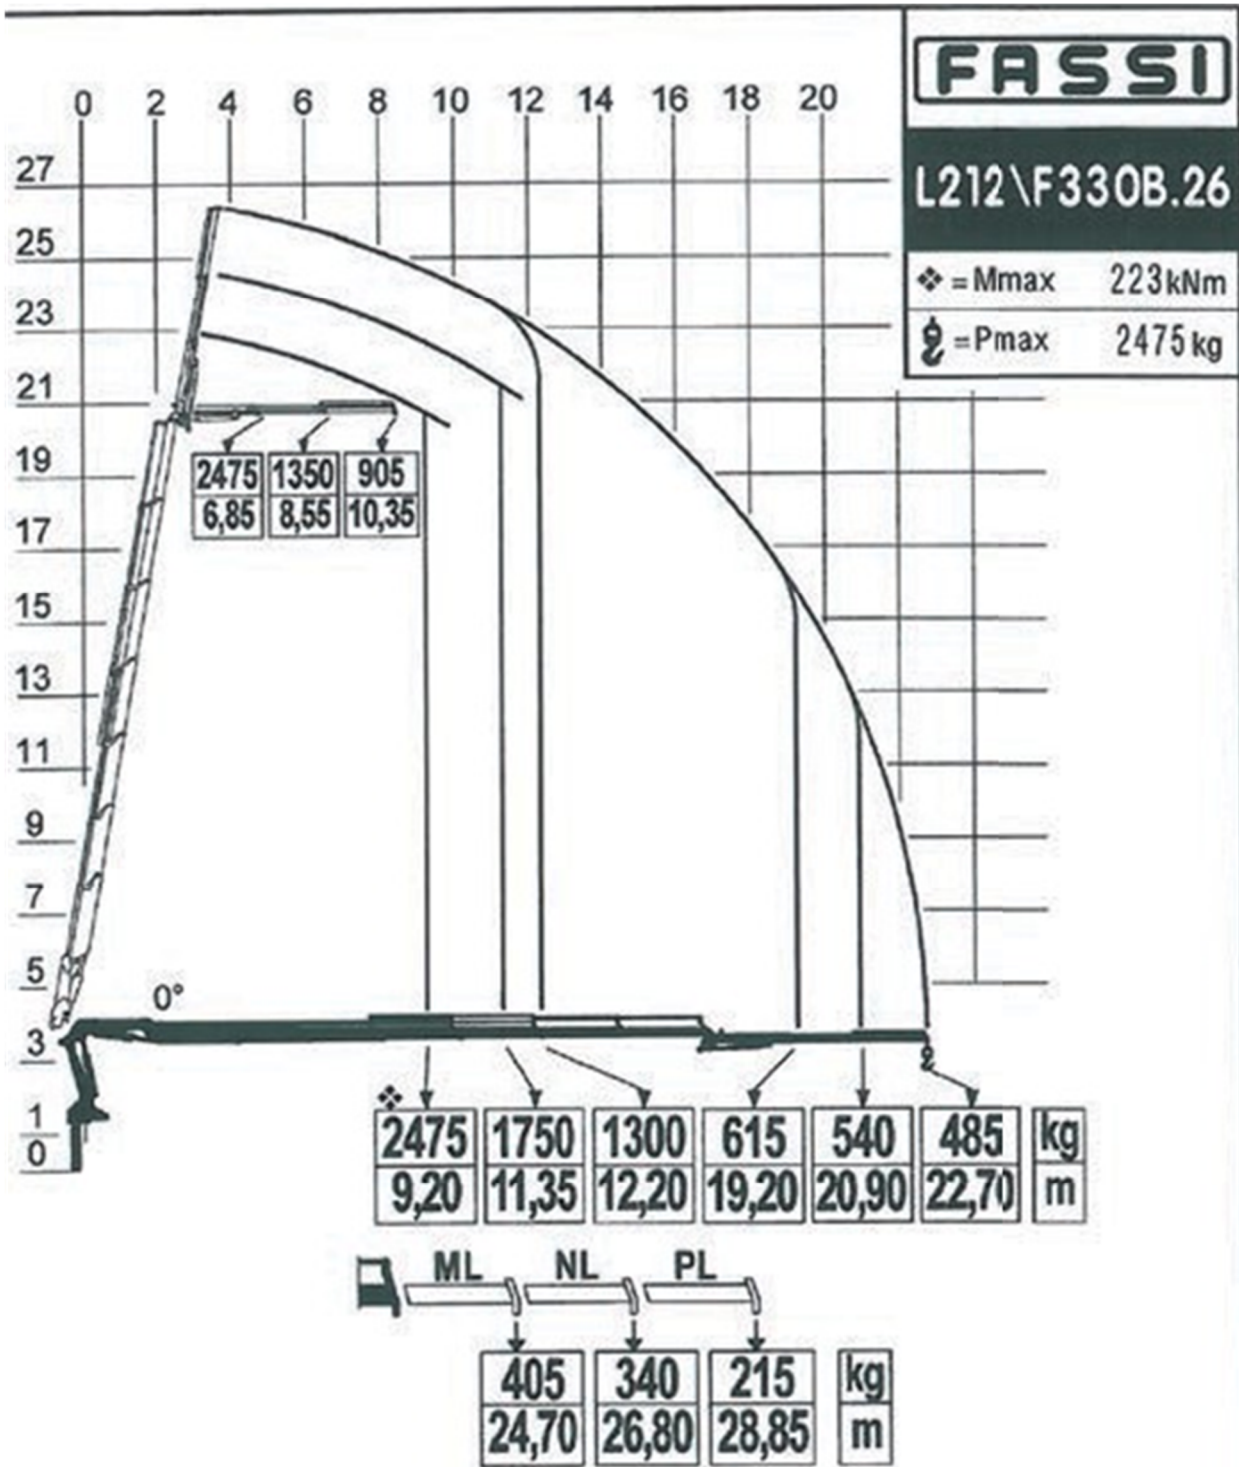

CL 013

Tracteur à sellette avec grue 33 t/m
 Schlepper mit 33 mto – Kran

Catalogue technique / Technischer Katalog

Marque et type / Mark und Typ	DAF XF95.480
Transmission / Getriebe	6 x 4
Poids à vide / Eigengewicht	17'980 kg
Charge utile / Nutzlast	8'020 kg
Poids total / Gesamtgewicht	26'000 kg
Longueur / Länge	7.15 m
Hauteur / Höhe	3.78 m
Largeur / Breite	2.55 m
Hauteur du châssis / Höhe Fahrgestell	1.40 m
Norme d'émission / Emissionsnorm	EURO 3

CL 013

Grue

CL 013

Grue avec Jib

CL 013

Grue avec Jib et treuil