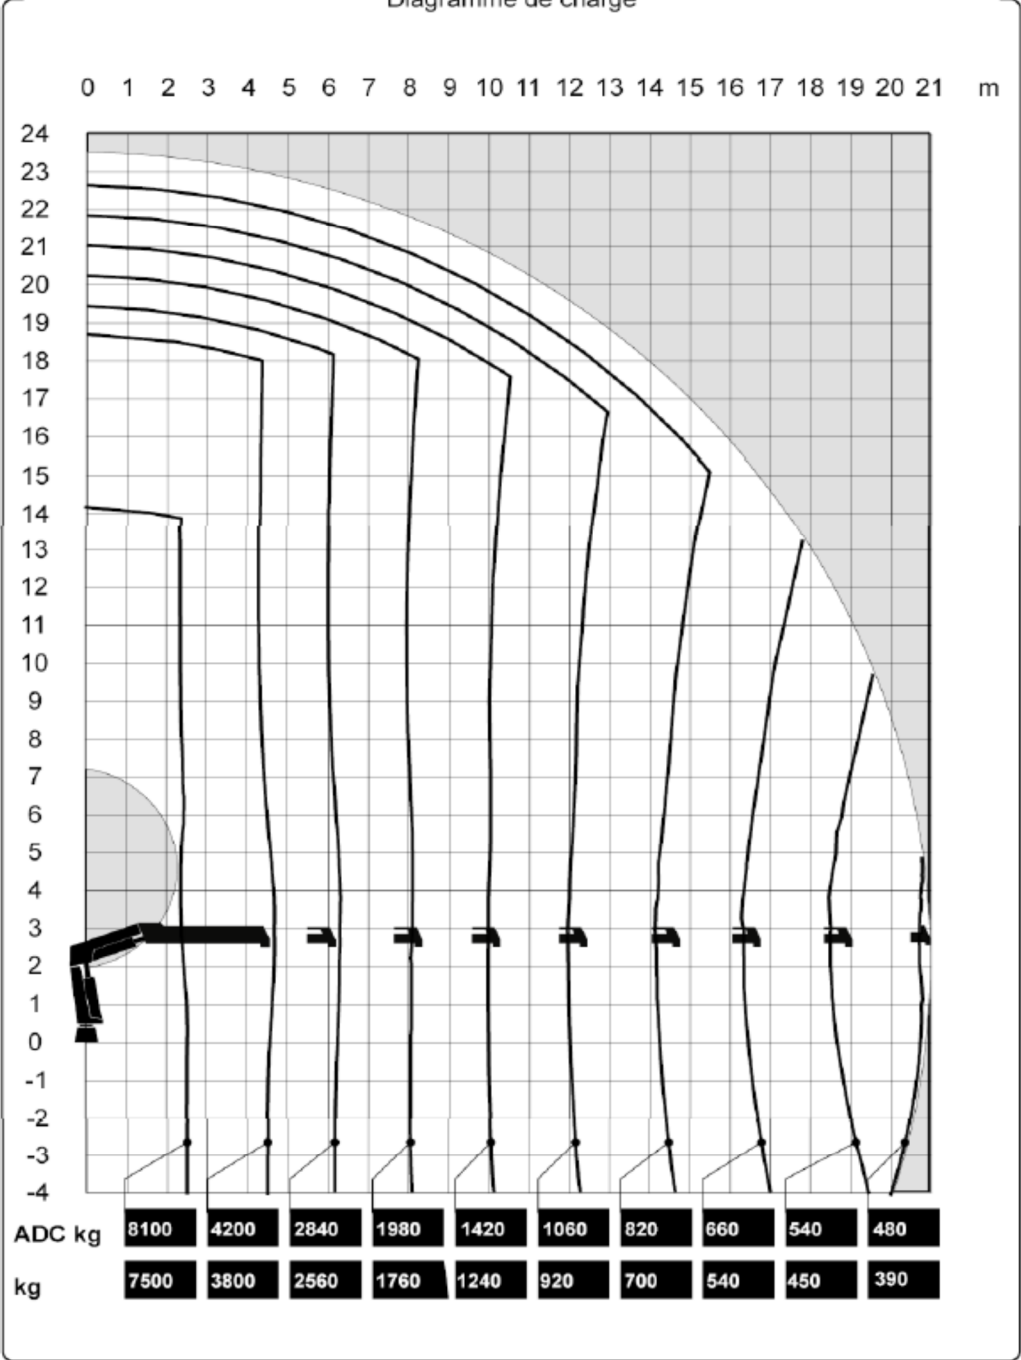

CL 007

Camion avec grue 24.4 to/m
Lastwagen mit 24.4 mto - Kran

Catalogue technique / Technischer Katalog

Marque et type / Mark und Typ	MAN TG 35.480
Transmission / Getriebe	8 x 4
Poids à vide / Eigengewicht	17'300 kg
Charge utile / Nutzlast	14'700 kg
Poids total / Gesamtgewicht	32'000 kg
Longueur / Länge	10.75 m
Hauteur / Höhe	3.55 m
Largeur / Breite	2.55 m
Hauteur du châssis / Höhe Fahrgestell	1.15 m
Norme d'émission / Emissionsnorm	EURO 6
Longueur du plateau de charge / Länge Ladefläche	7.20 m
Hauteur du plateau de charge / Höhe Ladefläche	1.30 m
Largeur du plateau de charge / Breite Ladefläche	2.46 m
Nombre de palettes / Paletten Plätze	18 pal

CL 007

HIAB Diagrams 244 E-8 HiDuo

Diagramme de charge

The HIAB XS range